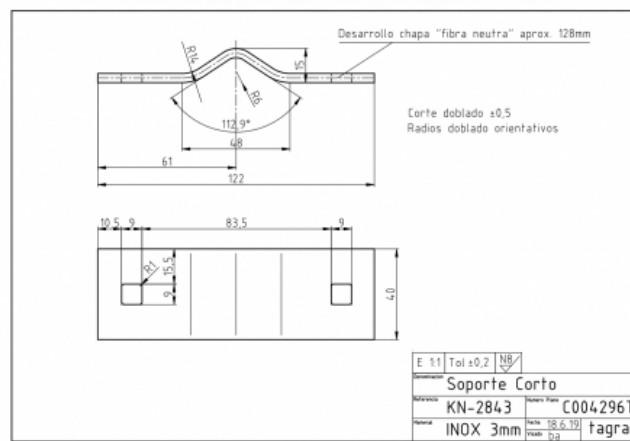

C004296T - SOUTIEN COURT

Materiel **Acier INOX**

Tôle **3 mm.**

Longueur **0,12 m**

Poids **0,06 kg**

Toutes les spécifications sont sujets à changement sans préavis