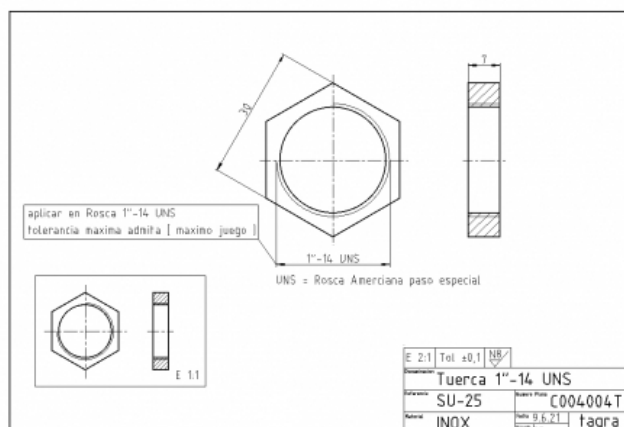

C004004T - ÉCROU INOX 1"-14 FILS

Materiel **Acier inox**

Poids **0,05 kg**

Mesures:

- Hexagone 30 mm
- Trou de diamètre 26 mm
- Hauteur 17 mm
- Écrou 1''-14 fils

Toutes les spécifications sont sujets à changement sans préavis