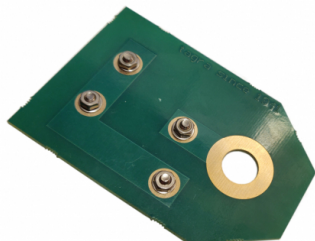

BOX-HF1

BOX-HF1 - BOITE CONNEXION POUR
HF-600/HF-750/HF-900

Materiel	ABS
Niveau d'étanchéité	IP65
Longueur	0,10 m
Poids	0,20 kg

Brida y tornillería en INOX
Stainless steel flange and screws
Bride et vis en acier inoxydable

Dimensions boîte: 100 x 68 x 50
mm
Bis boîte INOX

Toutes les spécifications sont sujets à changement sans préavis