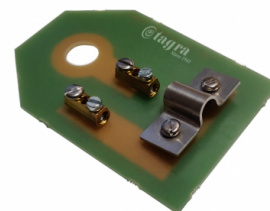

BOX-HF1

BOX-HF1 - BOITE CONNEXION POUR
HF-600/HF-750/HF-900

Materiel	ABS
Niveau d'étanchéité	IP65
Longueur	0,10 m
Poids	0,20 kg

Brida y tornillería en INOX
Stainless steel flange and screws
Bride et vis en acier inoxydable

Dimensions boîte: 100 x 68 x 50
mm
Bis boîte INOX

Toutes les spécifications sont sujets à changement sans préavis