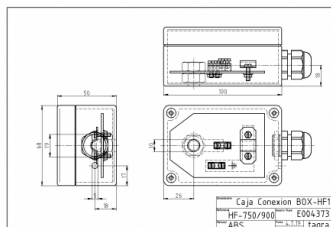

BOX-HF1

BOX-HF1 - BOITE CONNEXION POUR
HF-600/HF-750/HF-900

Materiel	ABS
Niveau d'étanchéité	IP65
Longueur	0,10 m
Poids	0,20 kg

Brida y tornillería en INOX
Stainless steel flange and screws
Bride et vis en acier inoxydable

Dimensions boîte: 100 x 68 x 50
mm
Bis boîte INOX

Toutes les spécifications sont sujets à changement sans préavis