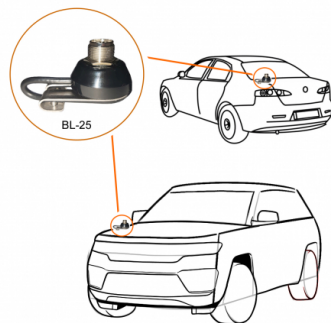

BL-25

BL-25 - ACCESSOIRES DE BASE DE COFFRE PL POUR LES VÉHICULES

Materiel	Aluminium + PVC
Couleur	Noir
Type du connecteur	PL
Type du câble	RG-58
Longeur câble	5 mètres
Poids	0,32 kg

Toutes les spécifications sont sujets à changement sans préavis