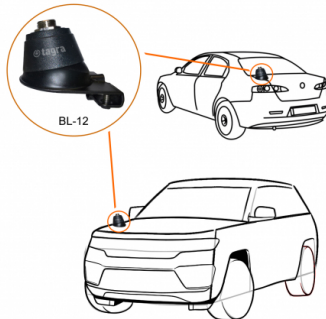

BL-12

BL-12 - SUPPORT BASE COFFRE POUR VOITURES TYPE PL

Type du connecteur PL

Longueur 0,04 m

Poids 0,23 kg

Produits inclus LU-TA

Inclut: LU-TA

Toutes les spécifications sont sujets à changement sans préavis