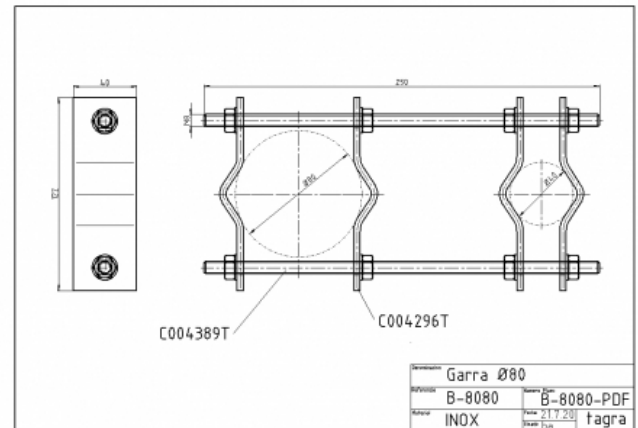

B-8080

**B-8080 - SUPPORT BRIDE ACIER INOX/GALV MÂT
40-80 MM**

Longueur **0,25 m**

Poids **0,55 kg**

- Fabriqué avec acier INOX/GALV
- Pour marine ou terrestres
- Taille M.8

Toutes les spécifications sont sujets à changement sans préavis