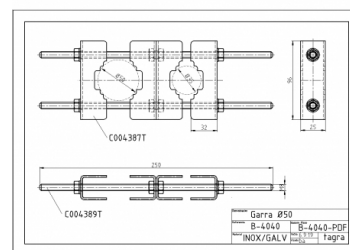

B-4040

**B-4040 - SUPPORT BRIDE ACIER INOX/GALV MÂT
35-50 MM**

Longueur **0,25 m**

Poids **0,36 kg**

- Fabriqué avec acier INOX/GALV
- Pour marine ou terrestres
- Taille M.8

Toutes les spécifications sont sujets à changement sans préavis