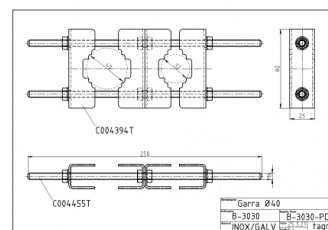

B-3030

B-3030 - SUPPORT BRIDE ACIER INOX/GALV POUR MÂT 32-40 MM

Longueur **0,25 m**

Poids **0,36 kg**

- Fabriqué avec acier INOX/GALV
- Pour marine ou terrestres
- Taille M.6

Toutes les spécifications sont sujets à changement sans préavis