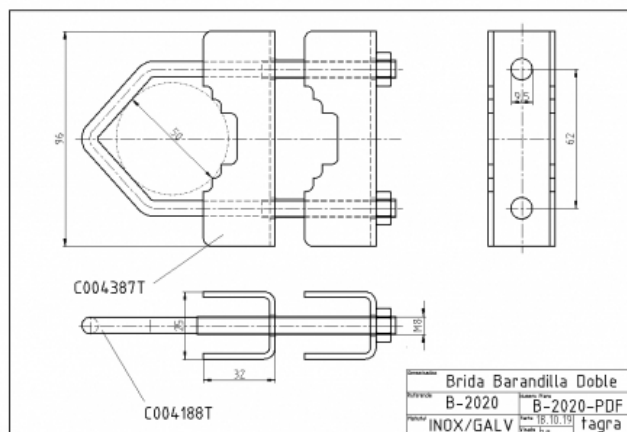

B-2020 - BRIDE DE BALUSTRADE DOUBLE M8

Materiel **INOX/GALV**

Longueur **0,09 m**

Poids **0,25 kg**

- Taille M.8

Toutes les spécifications sont sujets à changement sans préavis