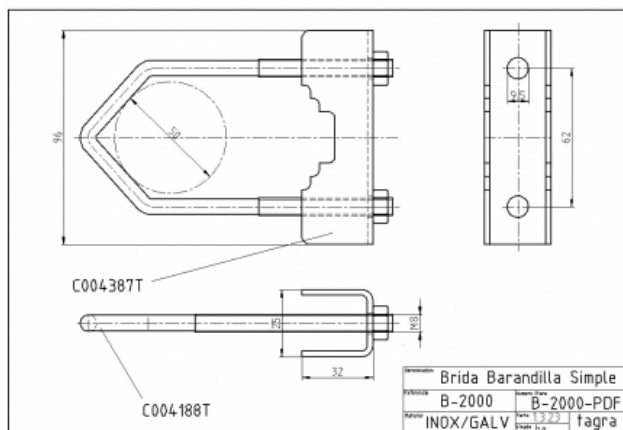

B-2000

www.antenastagra.com

B-2000 - BRIDE DE BALUSTRADE SIMPLE M8

Materiel **INOX/GALV**

Longueur **0,09 m**

Poids **0,15 kg**

- Taille M.8

Toutes les spécifications sont sujets à changement sans préavis