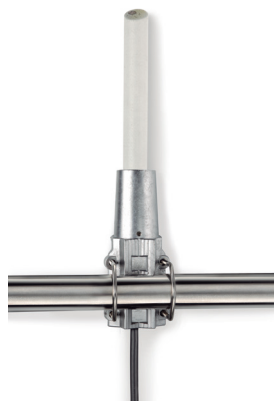

**NUEVO
NEW
NOUVEAU**

CONECTOR N H
CONNECTOR N F
CONNECTEUR N F

tagra
Since 1941

TERRESTRES 2023

**VERTICAL
TRASERO**

REAR VERTICAL
VERTICAL ARRIÈRE

**VERTICAL
DELANTERO**

FRONT VERTICAL
VERTICAL AVANT

PARED

WALL
MUR

**HORIZONTAL
TRASERO**

REAR HORIZONTAL
HORIZONTALE
ARRIÈRE

**HORIZONTAL
TRASERO**

REAR HORIZONTAL
HORIZONTALE
ARRIÈRE

OPCIONAL

SALIDA DIRECTA CONECTOR

OPTIONAL

DIRECT CONNECTOR OUTPUT

OPTION

SORTIE DE CONNECTEUR DIRECT

TUBO REFORZADO 1/3
ALTA MONTAÑA
Soporta climatología extrema

REINFORCED TUBE 1/3
HIGH ALTITUDE
Extreme weather resistant

TUBE RENFORCÉ 1/3
HAUTE MONTAGNE
Résiste aux intempéries extrêmes