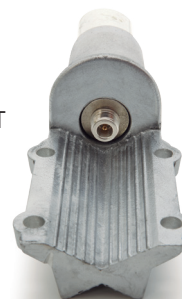

**NUEVO
NEW
NOUVEAU**

CONECTOR N H
CONNECTOR N F
CONNECTEUR N F

tagra
Since 1941

TERRESTRES 2023

**VERTICAL
TRASERO**

REAR VERTICAL
VERTICAL ARRIÈRE

**VERTICAL
DELANTERO**

FRONT VERTICAL
VERTICAL AVANT

PARED

WALL
MUR

**HORIZONTAL
TRASERO**

REAR HORIZONTAL
HORIZONTALE
ARRIÈRE

**HORIZONTAL
TRASERO**

REAR HORIZONTAL
HORIZONTALE
ARRIÈRE

OPCIONAL

SALIDA DIRECTA CONECTOR

OPTIONAL

DIRECT CONNECTOR OUTPUT

OPTION

SORTIE DE CONNECTEUR DIRECT

TUBO REFORZADO 1/3
ALTA MONTAÑA
Soporta climatología extrema

REINFORCED TUBE 1/3
HIGH ALTITUDE
Extreme weather resistant

TUBE RENFORCÉ 1/3
HAUTE MONTAGNE
Résiste aux intempéries extrêmes