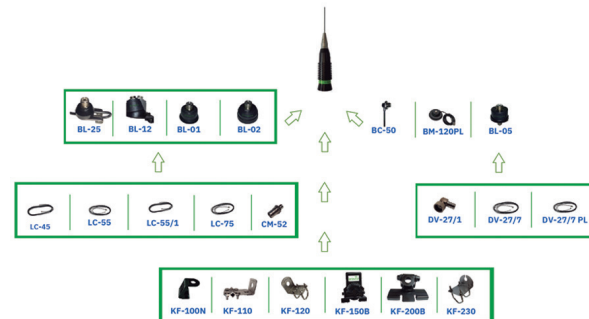

AUTOBUS
TREN
METRO

VHF - UHF - TETRA - WIFI - MIMO

WALKY

- BNC
- SMA
- SMA H (F)
- SMA/AC
- TNC
- M5
- UN

VHF - UHF - TETRA - 868/900

ACCESORIOS

DIRECTIVAS

VHF - UHF - TETRA - 868/900