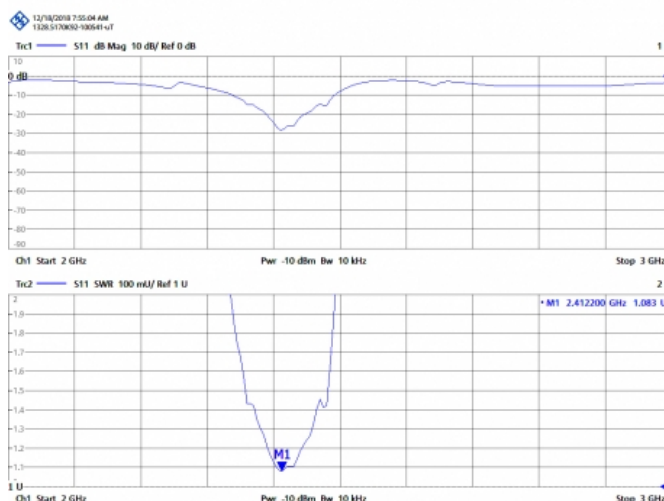

TDR-2400/7 - ANTENA YAGI 7 ELEMENTOS  
WIFI 2300-2500 MHz

Tipo	Yagi encapsulada
Elementos	7
Potencia	150W
Ganancia	9 dBd (11,15 dBi)
Impedancia	50 ohm
Material	Aluminio y PVC
Color	Blanco
R.O.E - S.W.R - T.O.S	1,1:1
Tipo de conector	Conector N hembra
Polarización	Vertical y Horizontal
Resistencia al viento	180 km/h
Temperatura (°C)	de -10º hasta 50º
Rel. frente/espalda	20 dB
Diámetro mástil	0,030-0,045 m
Soporte	Incluido
Longitud	0,44 m
Peso	0,53 kg