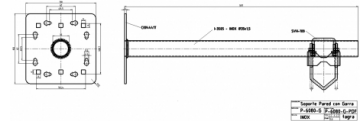

P-6080-G - SOPORTE PARED Y SUELO CON ABRAZADERA

Material **INOX**

Longitud **0,50 m**

Peso **1,50 kg**

Todas las especificaciones están sujetas a modificaciones sin previo aviso