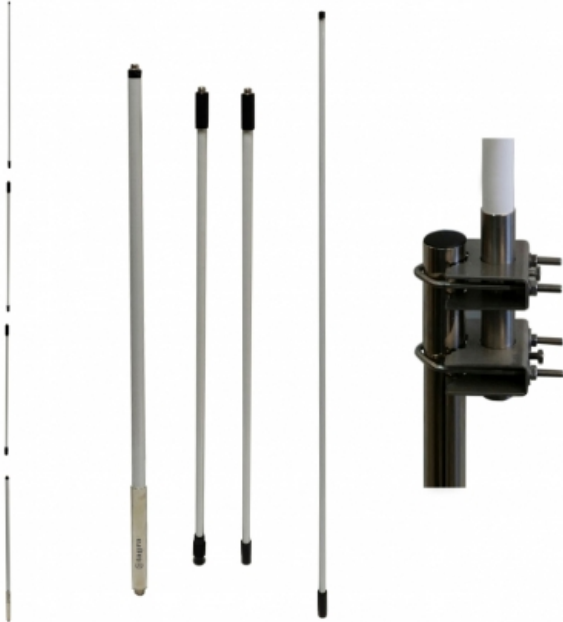

MONT BLANC - ANTENA BASE OMNI CB 26-28 MHz

Potencia	<b>300W</b>
Ganancia	<b>3 dBd (5,15 dBi)</b>
Impedancia	<b>50 ohm</b>
Material	<b>Fibra</b>
Color	<b>Blanco</b>
R.O.E - S.W.R - T.O.S	<b>1,2:1</b>
Tipo de montaje	<b>Mástil 0,025-0,060 m</b>
Tipo de conector	<b>Conector PL</b>
Protección descargas	<b>No</b>
Polarización	<b>Vertical</b>
Resistencia al viento	<b>180 km/h</b>
Temperatura (°C)	<b>de -40º hasta 55º</b>
Soporte	<b>Incluidos</b>
Longitud	<b>5,26 m</b>
Peso	<b>6,50 kg</b>
Componentes incluidos	<b>SIX-282</b>

Banda alta

Banda baja

Todas las especificaciones están sujetas a modificaciones sin previo aviso