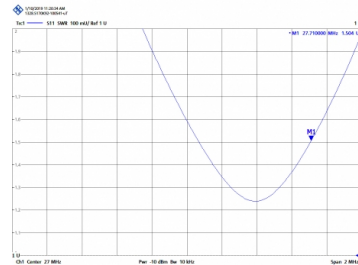

MONT BLANC - ANTENA BASE OMNI CB 26-28 MHz

Potencia	<b>300W</b>
Ganancia	<b>3 dBd (5,15 dBi)</b>
Impedancia	<b>50 ohm</b>
Material	<b>Fibra</b>
Color	<b>Blanco</b>
R.O.E - S.W.R - T.O.S	<b>1,2:1</b>
Tipo de montaje	<b>Mástil 0,025-0,060 m</b>
Tipo de conector	<b>Conector PL</b>
Protección descargas	<b>No</b>
Polarización	<b>Vertical</b>
Resistencia al viento	<b>180 km/h</b>
Temperatura (°C)	<b>de -40º hasta 55º</b>
Soporte	<b>Incluidos</b>
Longitud	<b>5,26 m</b>
Peso	<b>6,50 kg</b>
Componentes incluidos	<b>SIX-282</b>

Banda alta

Banda baja

Todas las especificaciones están sujetas a modificaciones sin previo aviso