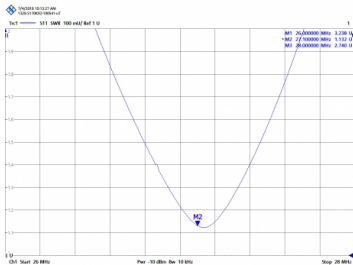

MONT BLANC - ANTENA BASE OMNI CB 26-28 MHz

Potencia	<b>300W</b>
Ganancia	<b>3 dBd (5,15 dBi)</b>
Impedancia	<b>50 ohm</b>
Material	<b>Fibra</b>
Color	<b>Blanco</b>
R.O.E - S.W.R - T.O.S	<b>1,2:1</b>
Tipo de montaje	<b>Mástil 0,025-0,060 m</b>
Tipo de conector	<b>Conector PL</b>
Protección descargas	<b>No</b>
Polarización	<b>Vertical</b>
Resistencia al viento	<b>180 km/h</b>
Temperatura (°C)	<b>de -40º hasta 55º</b>
Soporte	<b>Incluidos</b>
Longitud	<b>5,26 m</b>
Peso	<b>6,50 kg</b>
Componentes incluidos	<b>SIX-282</b>

Banda alta

Banda baja

Todas las especificaciones están sujetas a modificaciones sin previo aviso