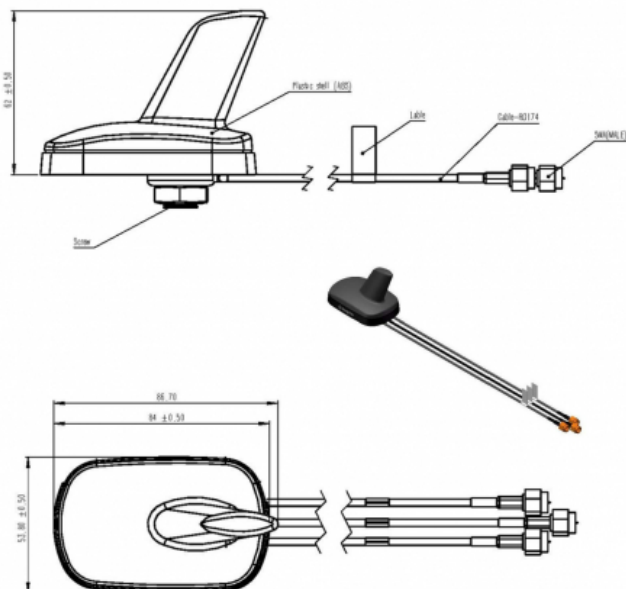

**GPS-250 - ANTENA OMNI TETRA + AM/FM 525-1700 KHz + GPS**

Potencia	<b>25W</b>
Ganancia	<b>20dB (FM), 5dB (AM)</b>
Impedancia	<b>50 Ω (GPS), 75 Ω (AM/FM)</b>
Material	<b>ABS</b>
Color	<b>Negro</b>
Tipo de montaje	<b>Tuerca (Agujero/Techo)</b>
Tipo de conector	<b>SMA macho/BNC macho</b>
Polarización	<b>RHCP</b>
Temperatura (°C)	<b>de -40° a +85°</b>
Grado de estanqueidad	<b>100% Waterproof</b>
Tipo de cable	<b>RG174</b>
Longitud cable	<b>5 metros</b>
SWR	<b>1.5:1 / &lt; 2.0:1</b>
Frecuencia	<b>380-470 / 525-1700 MHz</b>
Longitud	<b>0,08 m</b>
Peso	<b>0,24 kg</b>