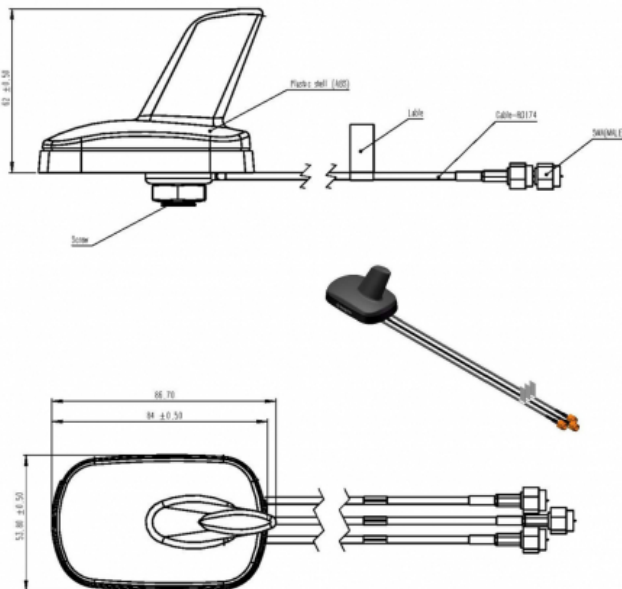

**GPS-200 - ANTENA OMNI MULTIBANDA  
UHF/TETRA + GPS + WIFI**

Potencia	<b>50W</b>
Ganancia	<b>0dBd (1dBi), 1dBd (2.15dBi)</b>
Impedancia	<b>50 Ω</b>
Material	<b>ABS</b>
Color	<b>Negro</b>
Tipo de montaje	<b>Tuerca (Agujero/Techo)</b>
Tipo de conector	<b>SMA macho/BNC macho</b>
Polarización	<b>RHCP</b>
Temperatura (°C)	<b>de -40° a +85°</b>
Grado de estanqueidad	<b>100% Waterproof</b>
Tipo de cable	<b>RG174</b>
Longitud cable	<b>20 cm</b>
SWR	<b>1.5:1 / &lt; 2.0:1</b>
Frecuencia	<b>380-470/2400/4800-5800 /1575 MHz</b>
Longitud	<b>0,08 m</b>
Peso	<b>0,24 kg</b>