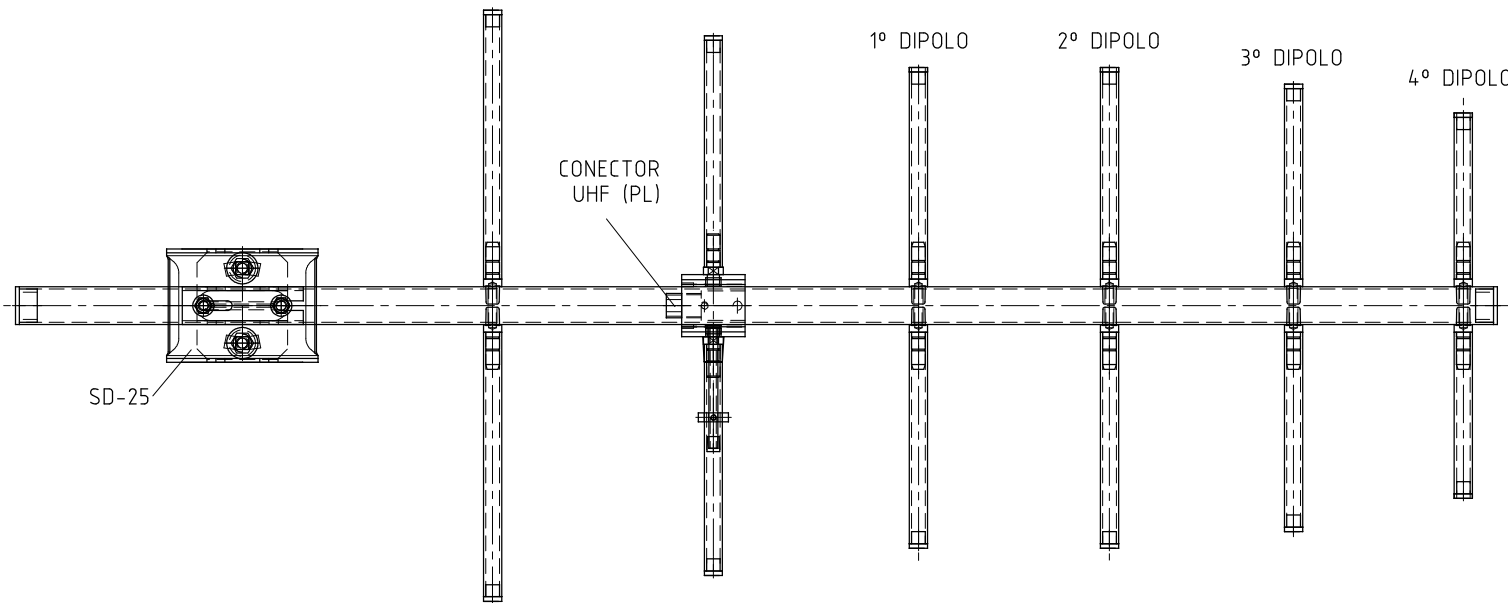

REFLECTOR

SD-25

CONECTOR
UHF (PL)

1º DIPOLO

2º DIPOLO

3º DIPOLO

4º DIPOLO

VERTICAL

HORIZONTAL

Denominacion		Conjunto DVC-6	
Referencia	DVC-6	Numero Plano	DVC-6-PDF
Material	Al-Anodizado	Fecha	10.12.19
		Visado	ba
			tagra