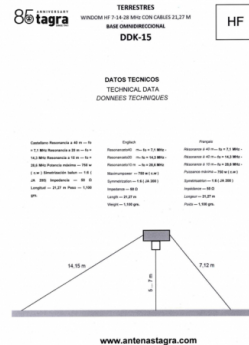

Este KIT de antena incluye:
Dos cables de 21,27 metros, dos
aisladores cables ISO-HF y balun
JA-200 1:6
Fabricada en cable de cobre con
aislante de plástico.
Longitud primer tramo 14,15
metros y longitud del segundo
tramo 7,12 metros.

Todas las especificaciones están sujetas a modificaciones sin previo aviso