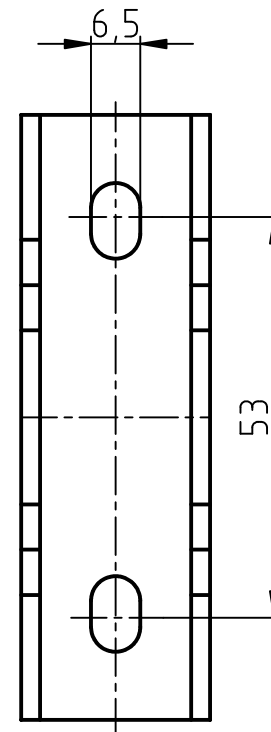

C004394T

C004121T

| | | | |
|--------------|-----------|------------------------|------------|
| Denominacion | | Brida Barandilla Doble | |
| Referencia | B-1010 | Numero Plano | B-1010-PDF |
| Material | INOX/GALV | Fecha | 18.10.19 |
| | | Visado | ba |
| | | | tagra |