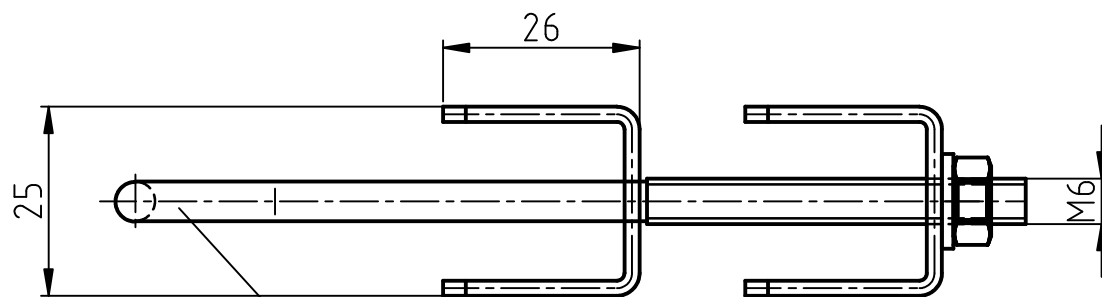

C004394T

C004121T

| | | | |
|--------------|-----------|------------------------|------------|
| Denominacion | | Brida Barandilla Doble | |
| Referencia | B-1010 | Numero Plano | B-1010-PDF |
| Material | INOX/GALV | Fecha | 18.10.19 |
| | | Visado | ba |
| | | | tagra |