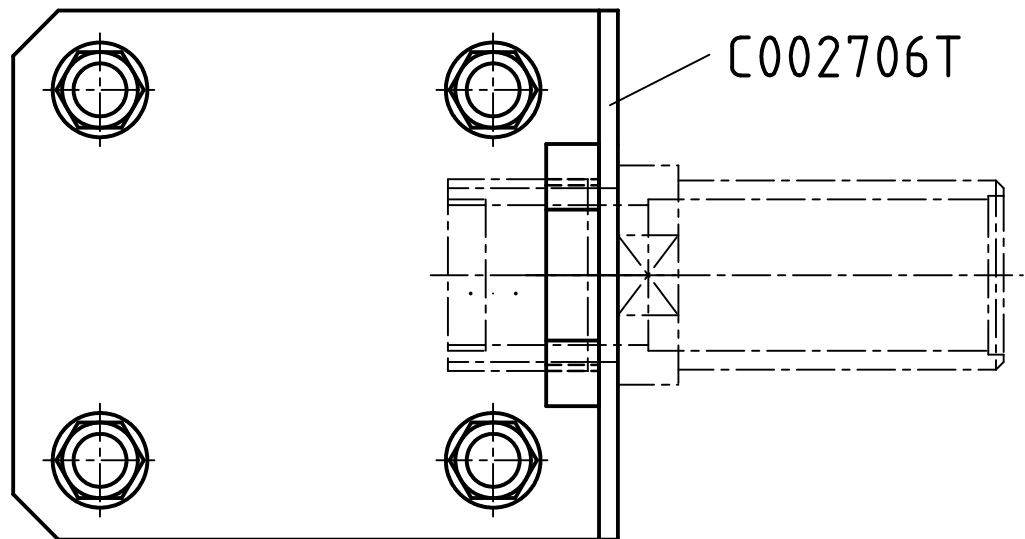

C004004T

C001384T

Denominacion	Abrazadera CVX-4		
Referencia	SU-25	Numero Plano	SU-25-PDF
Material	INOX	Fecha	18.7.19
		Visado	ba
			tagra