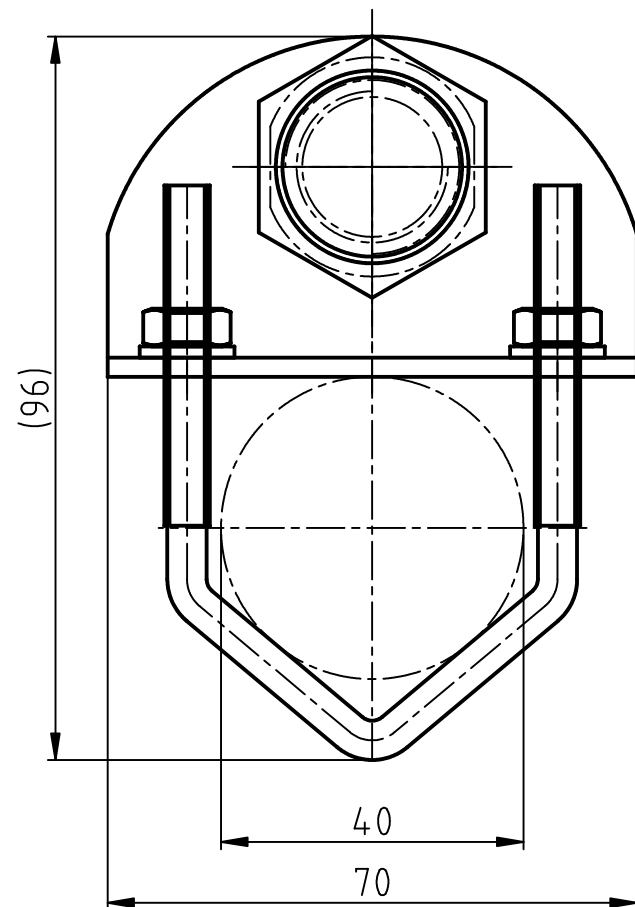

C004004T

C001384T

Denominacion	Abrazadera CVX-4		
Referencia	SU-25	Numero Plano	SU-25-PDF
Material	INOX	Fecha	18.7.19
		Visado	ba
			tagra