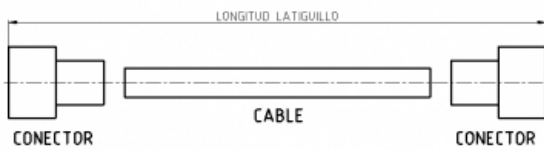

CONECTORES

NM	NH	UHF-M	UHF-H	SMA-M	TNC-M
----	----	-------	-------	-------	-------

CABLES

RG-58	LMR-195	RG-213	LMR-400
-------	---------	--------	---------

LMR-Cable de Bajas Perdidas

All specifications are subject to change without notice.