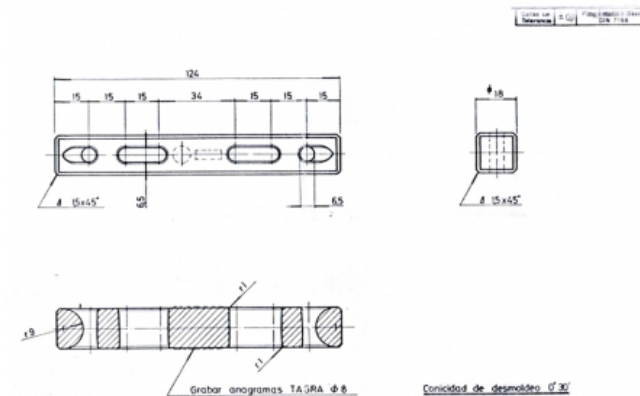

ISO-HF

www.antenastagra.com

ISO-HF - HF CABLE ISOLATOR FF

Material	ABS
Colour	Black
Length	0,12 m
Weight	0,04 kg

1									
2									
3									
4									
5									
6									
7									
8									
9									
10									
11									
12									
13									
14									
15									
16									
17									
18									
19									
20									
21									
22									
23									
24									
25									
26									
27									
28									
29									
30									
31									
32									
33									
34									
35									
36									
37									
38									
39									
40									
41									
42									
43									
44									
45									
46									
47									
48									
49									
50									
51									
52									
53									
54									
55									
56									
57									
58									
59									
60									
61									
62									
63									
64									
65									
66									
67									
68									
69									
70									
71									
72									
73									
74									
75									
76									
77									
78									
79									
80									
81									
82									
83									
84									
85									
86									
87									
88									
89									
90									
91									
92									
93									
94									
95									
96									
97									
98									
99									
100									